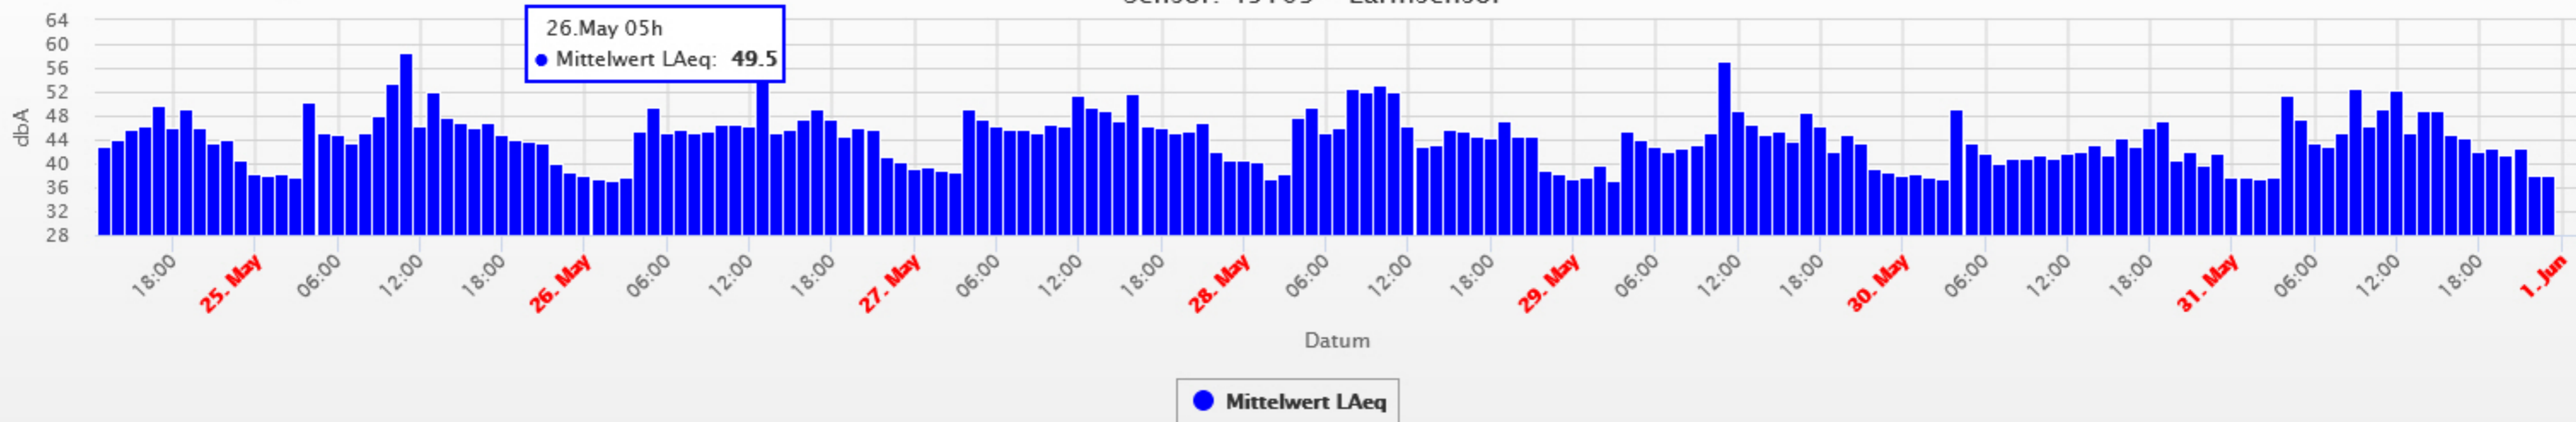

### Schallpegel über einen Tag

-24h -12h **live** +12h +24h

2.5min log. Mittelwerte

Sensor: 45109 - Lärmsensor

Aktuelle Werte		
LAeq	50.3	dB(A)
L <sub>Amin</sub>	37	dB(A)
L <sub>Amax</sub>	62	dB(A)

● LAeq ● LAmin ● LAmax

## Lärm Stundenmittelwerte

Stundenmittelwerte des LAeq jeweils für eine volle Stunde

Sensor: 45109 - Lärmsensor

## Spitzen über 70 dbA

Anzahl der Überschreitungen pro Stunde