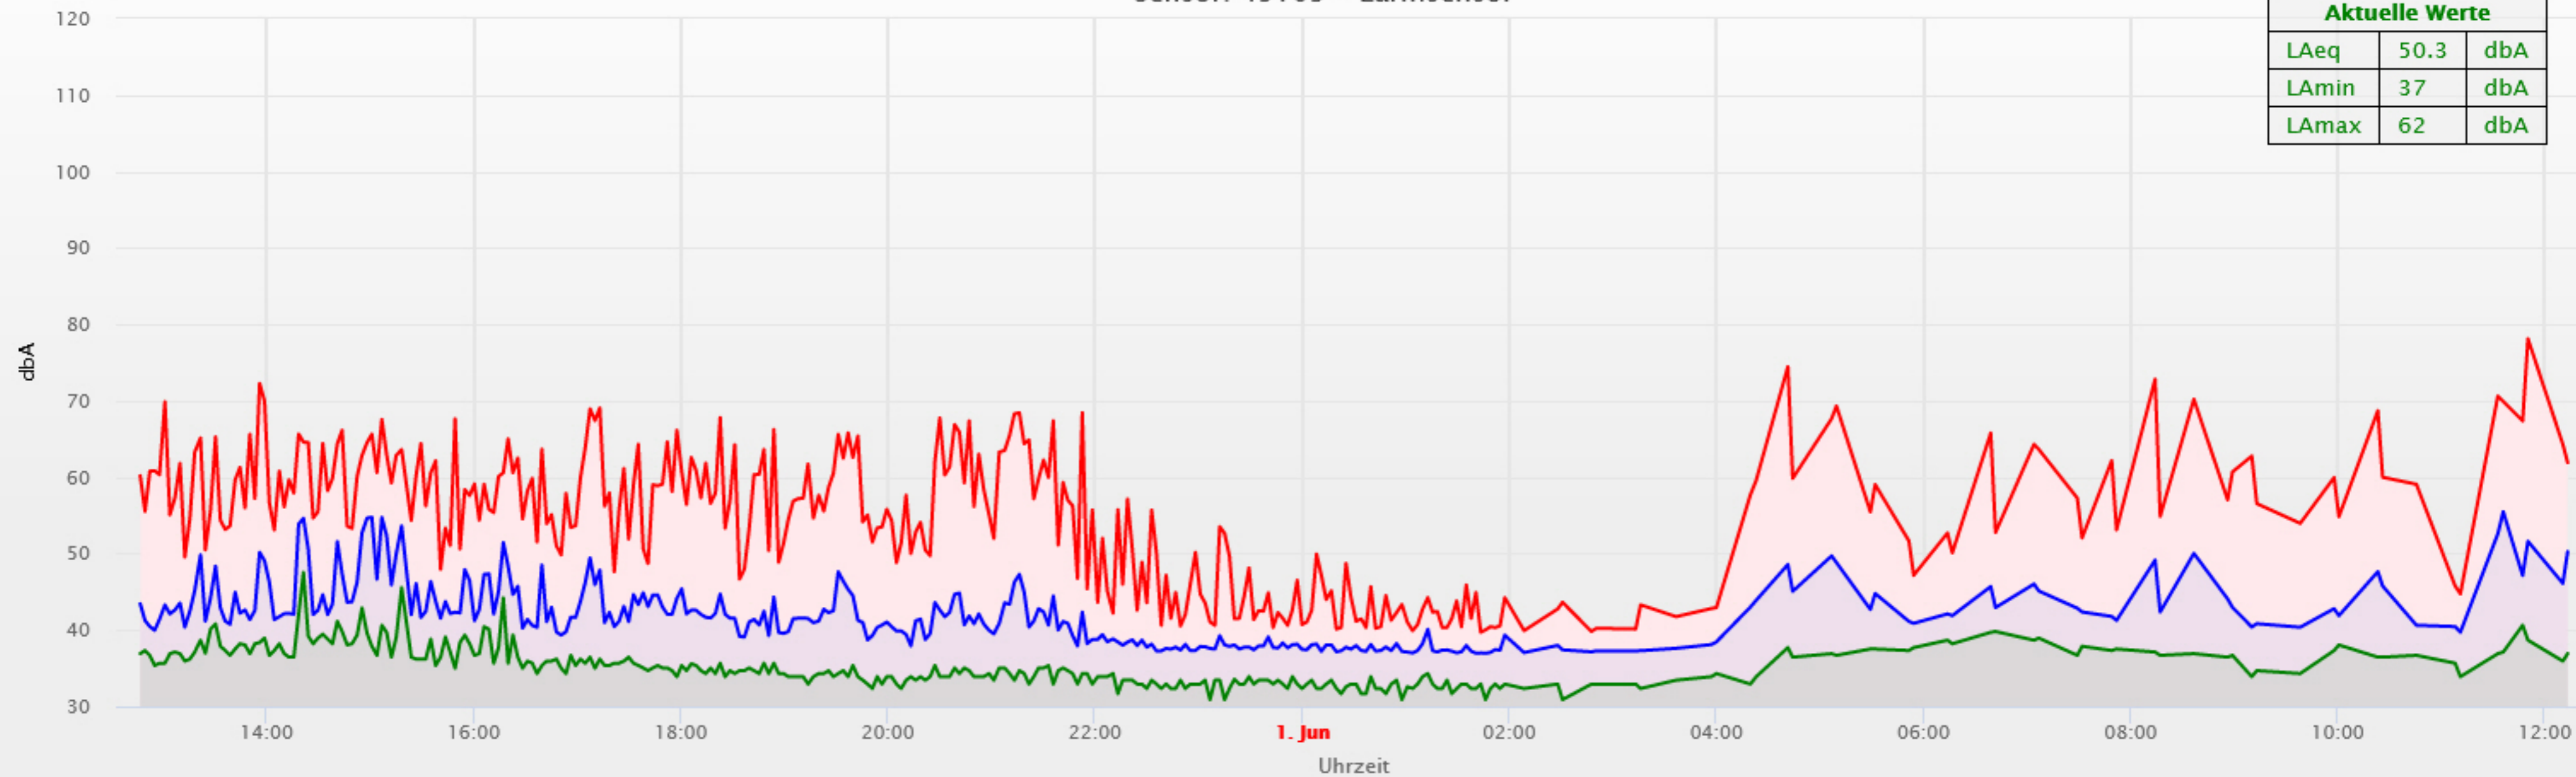

### Schallpegel über einen Tag

-24h -12h **live** +12h +24h

2.5min log. Mittelwerte

Sensor: 45109 - Lärmsensor

Aktuelle Werte		
LAeq	50.3	dB(A)
L <sub>Amin</sub>	37	dB(A)
L <sub>Amax</sub>	62	dB(A)

● LAeq ● LAmin ● LAmax

## Lärm Stundenmittelwerte

Stundenmittelwerte des LAeq jeweils für eine volle Stunde

Sensor: 45109 - Lärmsensor

## Spitzen über 70 dbA

Anzahl der Überschreitungen pro Stunde